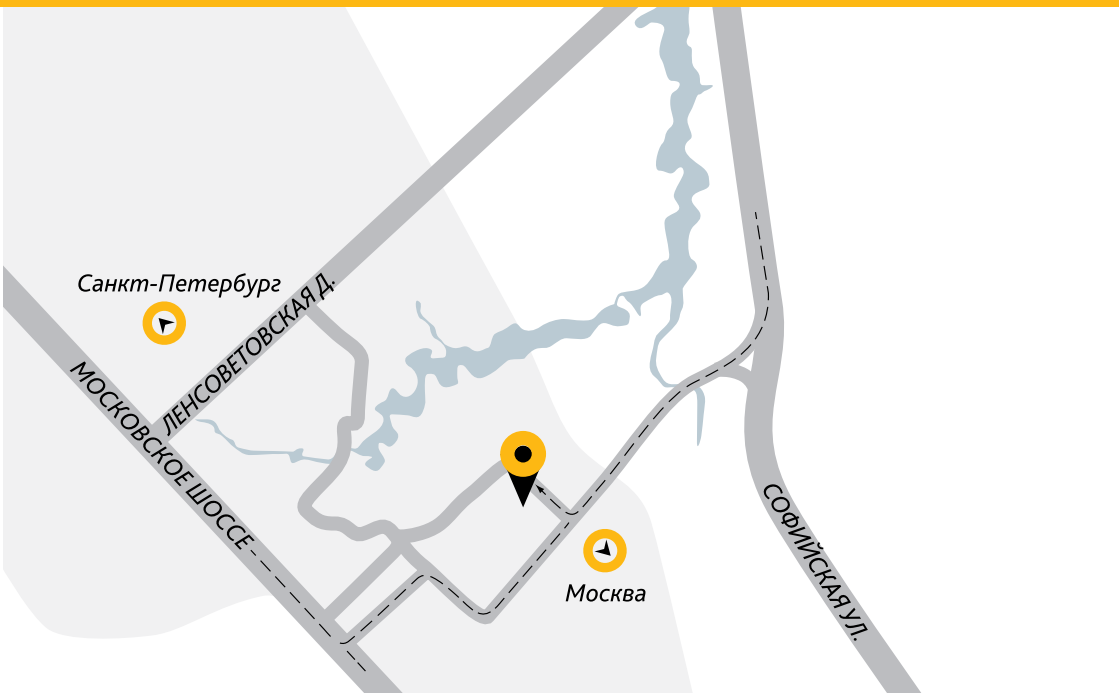

КОНТАКТЫ

196626, Россия
Санкт-Петербург, п. Шушары
Московское шоссе
д. 231, литер А

+7 (812) 363 45 17
+7 (911) 744 44 24
info@ltruck-service.ru
www.ltruck-service.ru

Время работы:
ПН с 09-00 до 18-00
СБ - ВС выходные